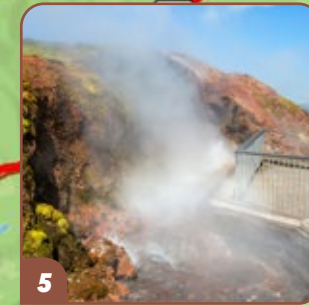

Visit West Iceland

#westiceland
westiceland.is

Vegalengdir/Distance	Reykjavik	Borgarnes	Stykkishólmur
Akranes	48 km	37 km	135 km
Arnarstapi	192 km	119 km	87 km
Borgarnes	74 km		98 km
Búðardalur	153 km	80 km	86 km
Grundarfjörður	177 km	103 km	39 km
Húsafell	131 km	62 km	156 km
Ólafsvík	194 km	121 km	64 km
Reykholt	108 km	39 km	137 km
Reykjavik		74 km	172 km
Stykkishólmur	172 km	98 km	

Paved Road
 Gravel Road
 National Park boundaries
 Built-up areas

0 5 10
 Scale: 1:500 000 | 1 cm = 5 km