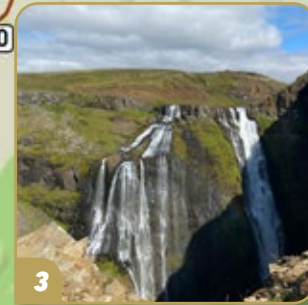

Visit West Iceland

#westiceland
westiceland.is

Vegalengdir/Distance	Reykjavik	Borgarnes	Stykkishólmur
Akranes	48 km	37 km	135 km
Arnarstapi	192 km	119 km	87 km
Borgarnes	74 km		98 km
Búðardalur	153 km	80 km	86 km
Grundarfjörður	177 km	103 km	39 km
Húsafell	131 km	62 km	156 km
Ólafsvík	194 km	121 km	64 km
Reykholt	108 km	39 km	137 km
Reykjavik		74 km	172 km
Stykkishólmur	172 km	98 km	

Paved Road
 Gravel Road
 National Park boundaries
 Built-up areas

0 5 10
 Scale: 1:500 000 | 1 cm = 5 km